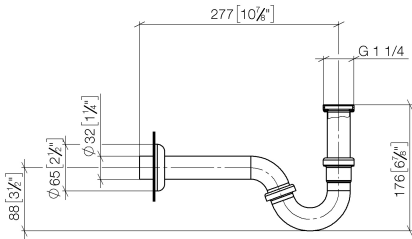

Siphon for bidet 1 1/4" - Chrome

IMO

10 050 970

• rosette Ø 65 mm

Fits: IMO, LULU, MADISON, MEM, TARA,
CL.1, LISSÉ, VAIA, META, CYO

	Chrome	10 050 970-00
	Brushed Platinum	10 050 970-06
	Platinum	10 050 970-08
	Durabress (23kt Gold)	10 050 970-09
	Dark Chrome	10 050 970-19
	Light Gold	10 050 970-26
	Brushed Light Gold	10 050 970-27
	Brushed Durabress (23kt Gold)	10 050 970-28
	Matte Black	10 050 970-33
	Brushed Bronze	10 050 970-42
	Brushed Champagne (22kt Gold)	10 050 970-46
	Champagne (22kt Gold)	10 050 970-47
	Brushed Chrome	10 050 970-93
	Brushed Dark Platinum	10 050 970-99

Siphon for bidet 1 1/4" - Chrome

IMO

10 050 970

mm [inches]

10 050 970

Parts for other finishes can be found here: [Brushed](#) [Platinum](#)

Spare parts list

No.	Item Number	Name	Quantity used	Delivery time
1	09 14 05 018 90	seal	2	2
2	09 28 23 011-00	pipe	1	10
3	09 23 30 021-00	nut	3	10
4	09 14 20 006 90	seal	1	2
5	09 14 05 027 90	seal	1	2
6	09 28 23 029-00	pipe	1	60
7	09 28 23 013-00	pipe	1	60
8	09 27 01 013-00	rosette	1	60